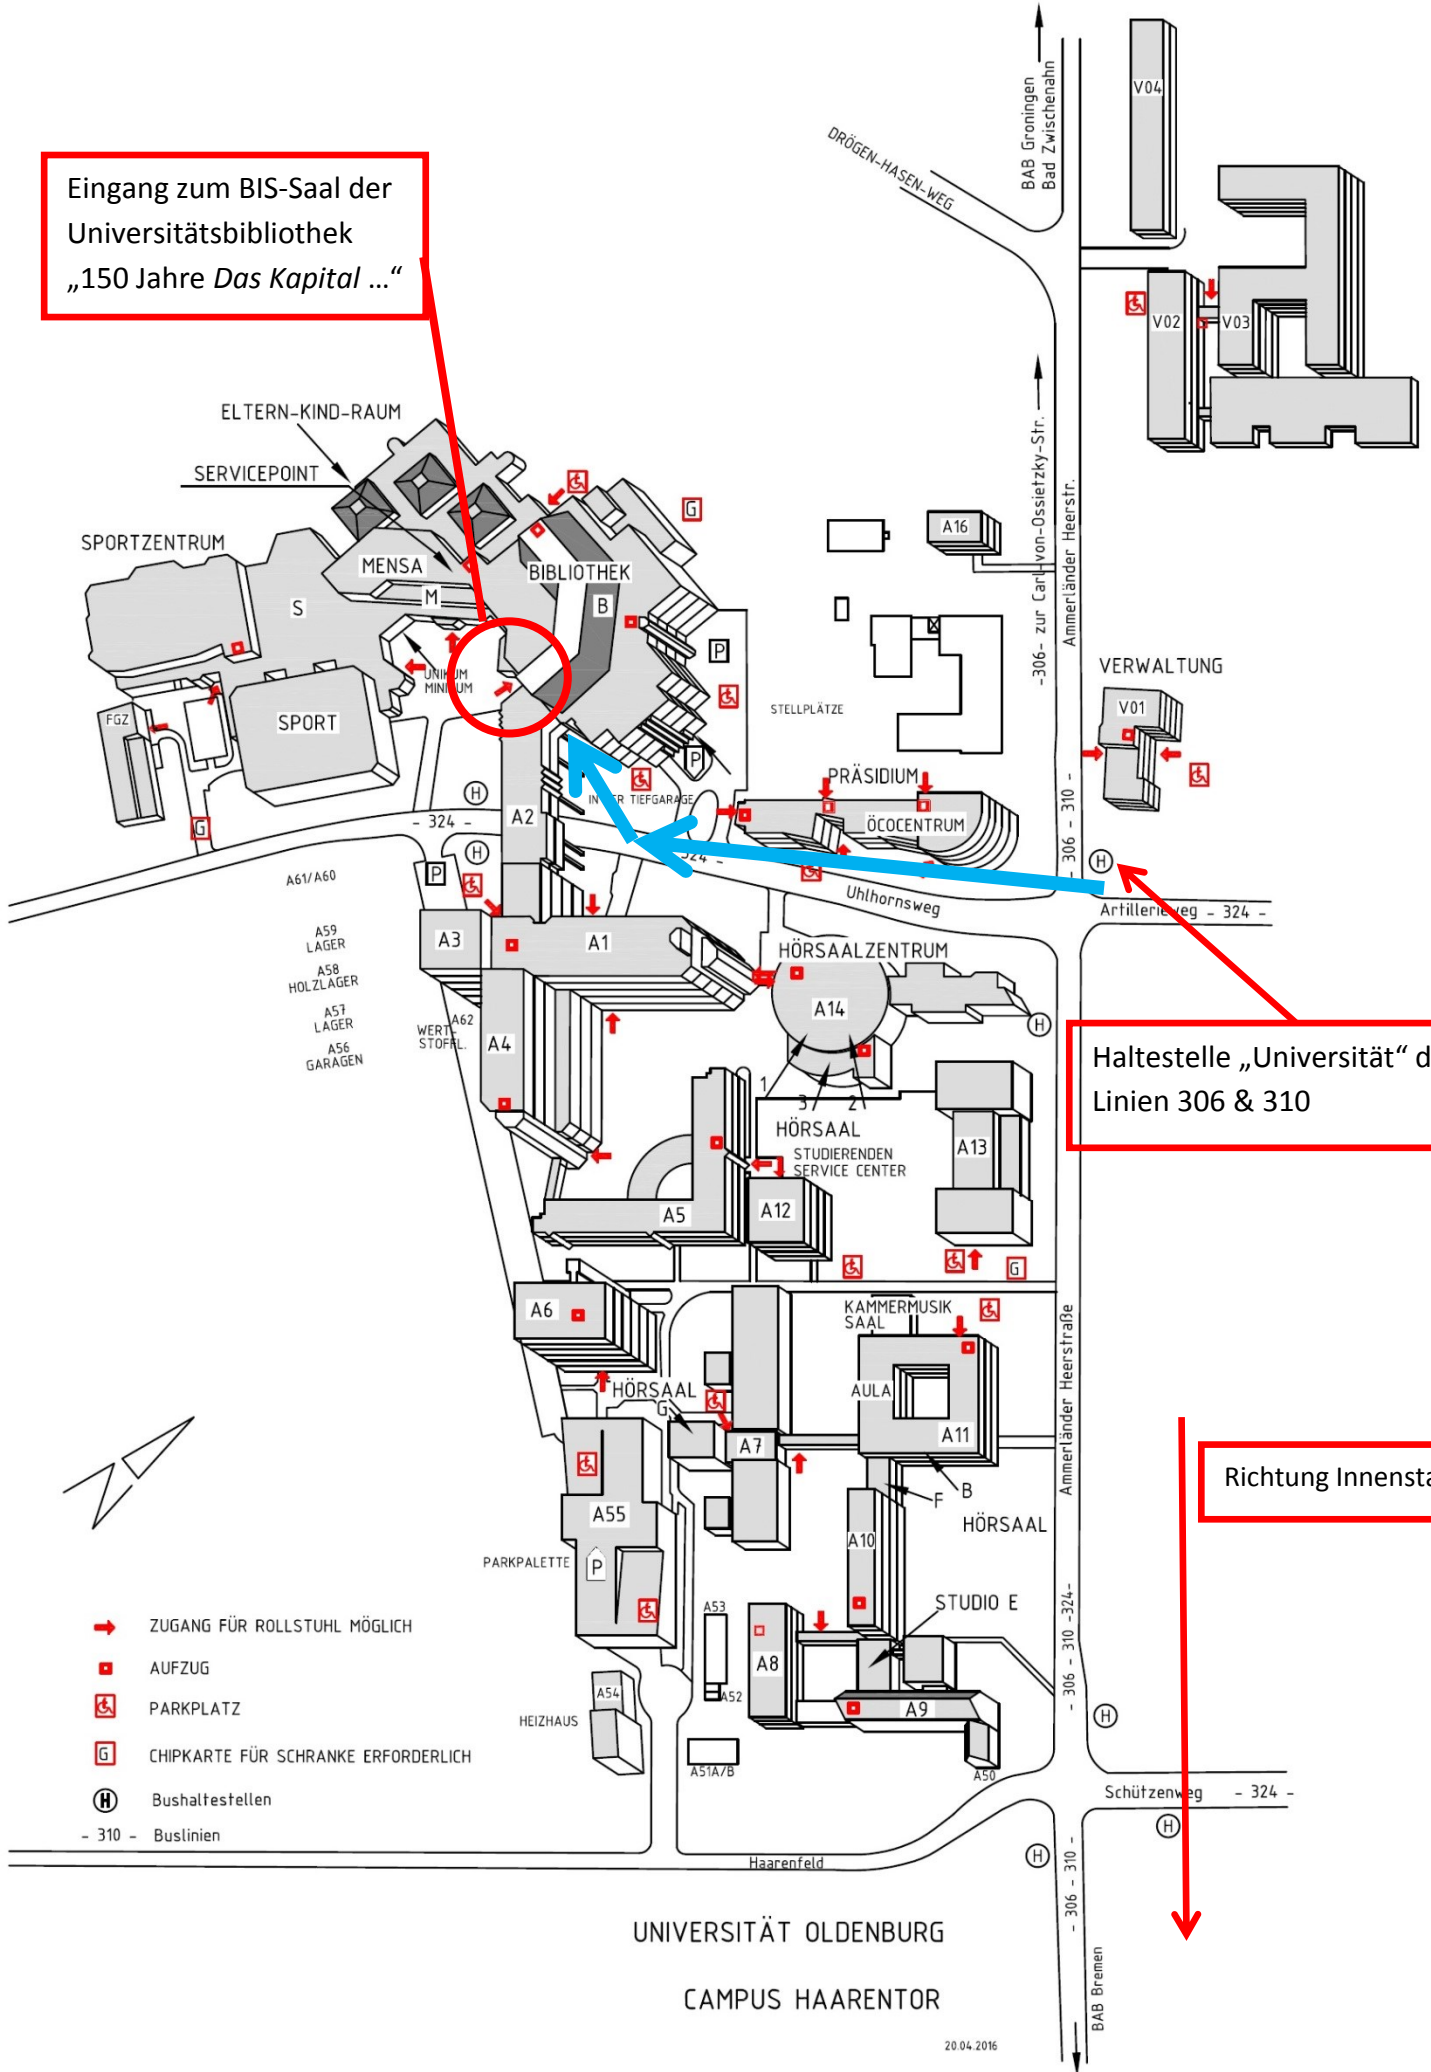

Eingang zum BIS-Saal der  
Universitätsbibliothek  
„150 Jahre Das Kapital ...“

Haltestelle „Universität“ der  
Linien 306 & 310

Richtung Innenstadt

- ➔ ZUGANG FÜR ROLLSTUHL MÖGLICH
- AUFZUG
- ♿ PARKPLATZ
- G CHIPKARTE FÜR SCHRANKE ERFORDERLICH
- H Bushaltestellen
- 310 - Buslinien

UNIVERSITÄT OLDENBURG  
CAMPUS HAARENTOR